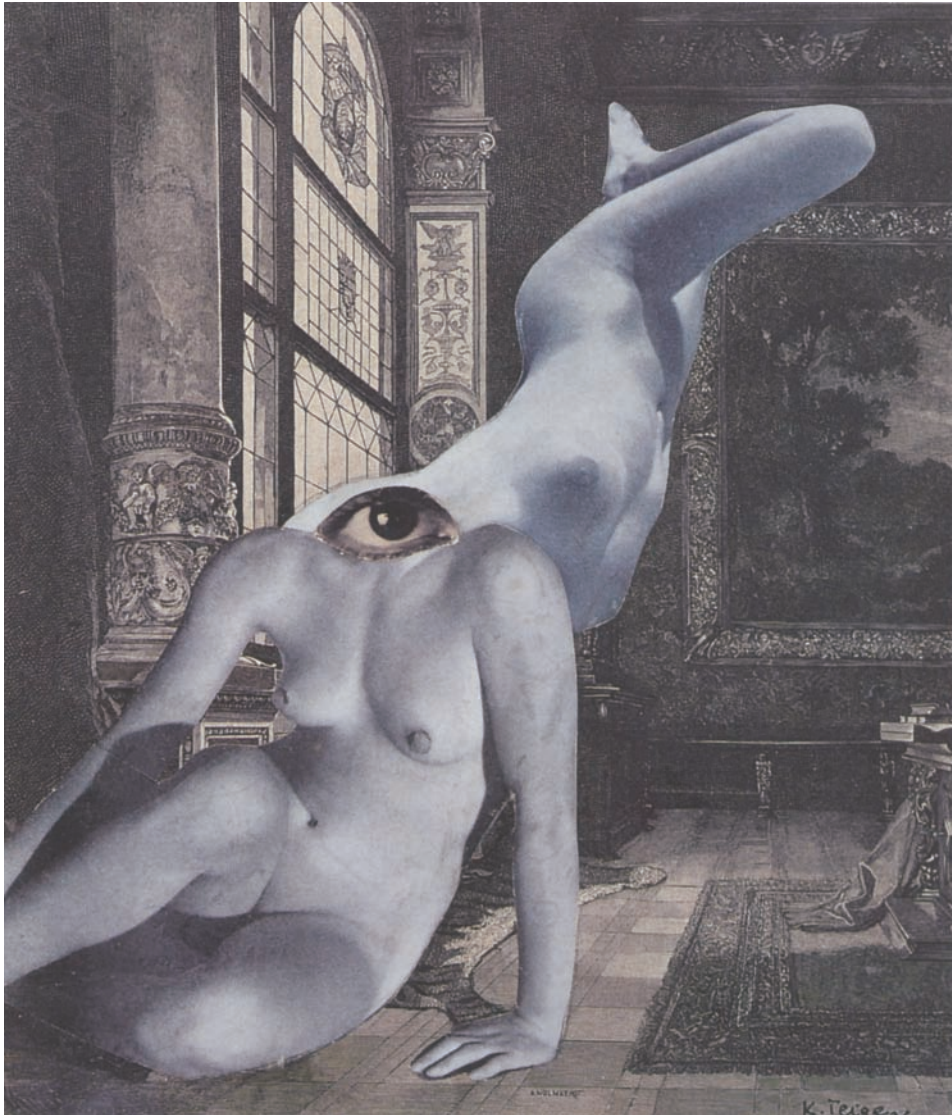

カレル・タイゲ Karel Teige

No.27, 1936, Museum of Decorative Arts, Prague